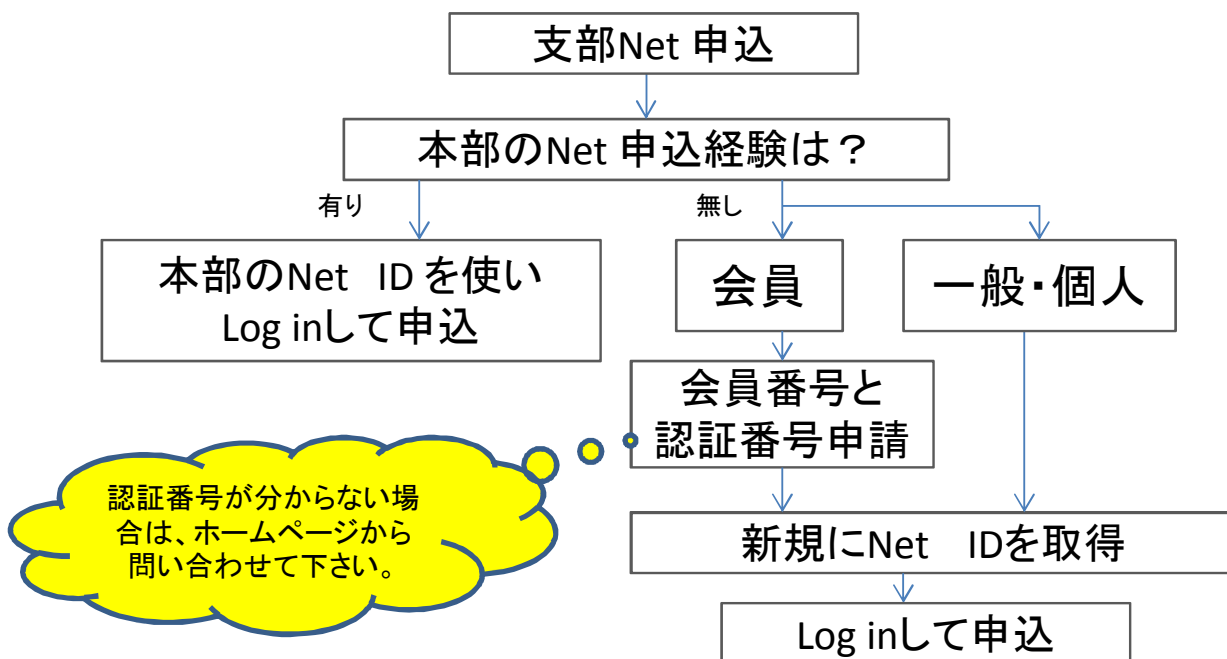

支部講習会 Net申込開始(11/1~)します

平塚・小田原・厚木 3支部

メリット

- ①自席のPCで受講申込が完了して、受講票メール(会場地図付)が届きます。
- ②受講手続きがスピードアップされ、受講可否が直ちに判明します。
- ③本部の Net ID がそのまま各支部共通で使えます。また、支部で取得した Net ID は本部用にも使えます。
- ④受講料のNet割引(協会会員限定:300円)が適用されます。