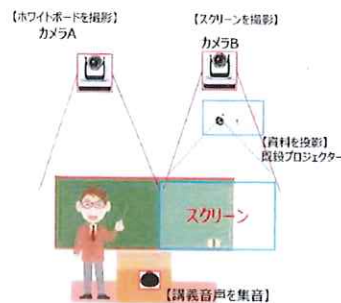

サテライト方式による講習会の開催について

公益社団法人神奈川労務安全衛生協会

コロナ禍の現在、神奈川労務安全衛生協会では各教室の受講者を半減させてソーシャルディスタンスを確保しておりますが、受講希望者の多い講習については可能な限り皆様のご要望にお応えするため、令和3年12月の講習会から、2階第1教室と3階教室の2教室を使ってより多くの皆様に受講の機会を提供させていただくこととしました。

メイン教室（2階）での講師の姿やホワイトボードへの板書、パワーポイント資料をカメラで撮影し、音声と共にリアルタイムで3階のスクリーンに投影します。この場合の**3階教室をサテライト教室**と呼んでいます。サテライト教室の受講者も、質疑応答など講師との双方向コミュニケーションが可能なシステムとなっており、メイン教室と同等のクオリティで受講することができます。

講習会の受講手続きにあたっては、メイン教室、サテライト教室いずれかを選択して申込みいただきますようお願いいたします。なお、受講料はメイン教室、サテライト教室いずれも同額となります。

メイン教室(2階)会場

サテライト教室(3階)会場