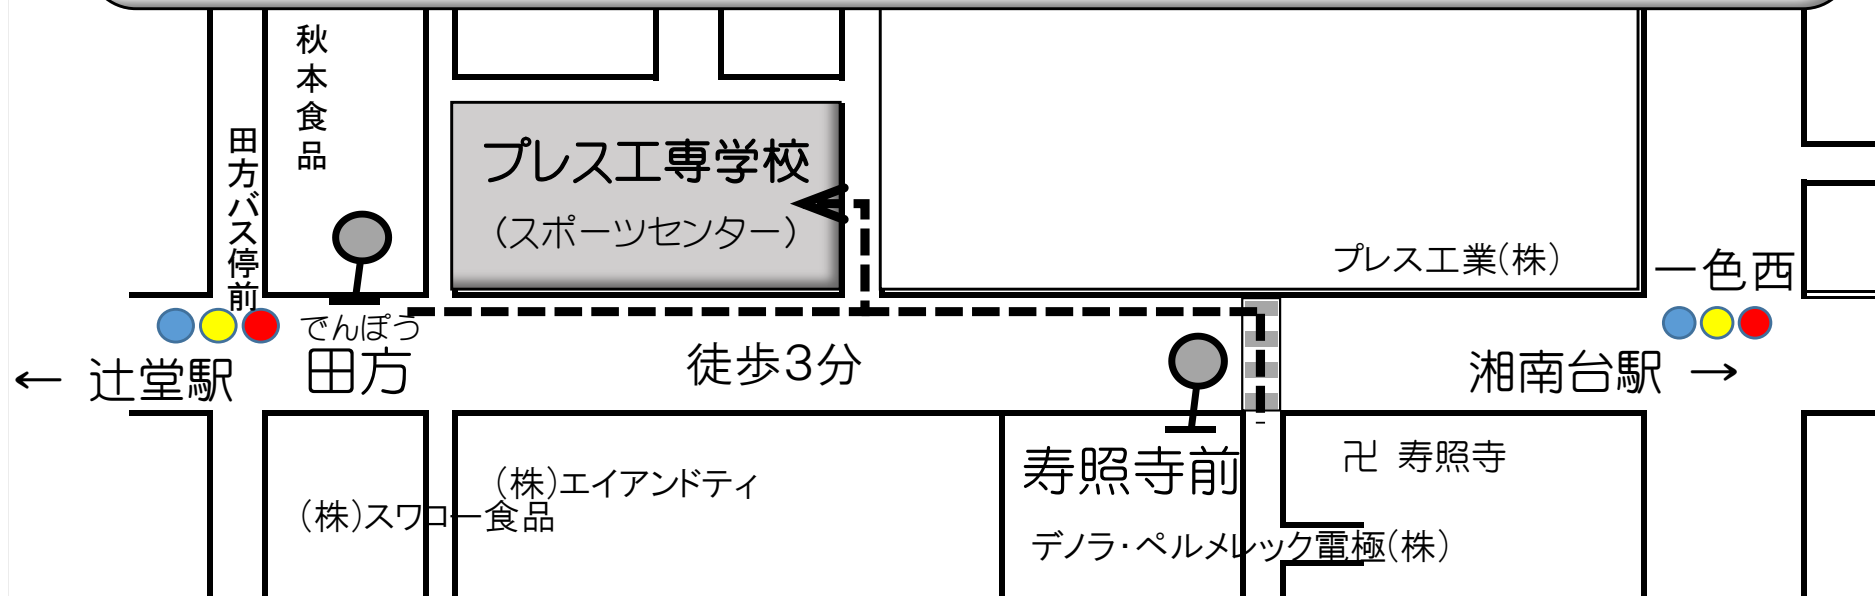

動力プレス機の金型等の業務に係る特別教育会場 案内

会場名：プレス工専学校（スポーツセンター）

住所：神奈川県藤沢市遠藤2003-1 TEL：070-4402-0281（織井）

最寄駅：湘南台駅（小田急江ノ島線、相鉄線、横浜市営地下鉄）

JR辻堂駅（東海道線、湘南新宿ライン）

バス：湘南台駅西口発 湘17系統（文教大学行 約15分 寿照寺前下車 3分）

辻26系統（辻堂駅北口行 約15分 寿照寺前下車 3分）

辻堂駅北口発 辻26系統（湘南台駅西口行 約25分 田方下車 3分）