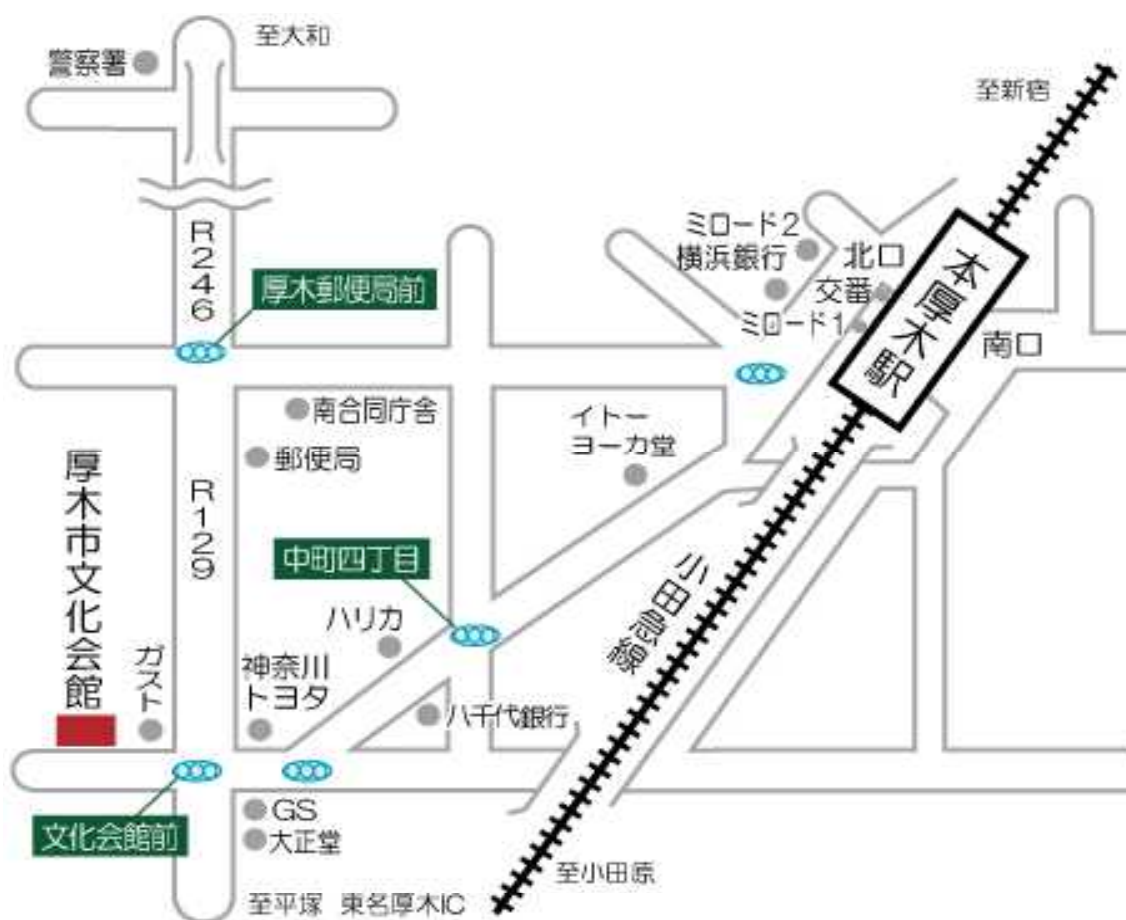

厚木市文化会館

- ・住所 厚木市恩名 1-9-20
- ・連絡先 046-225-2288
- ・所要時間 小田急線本厚木駅北口より徒歩 13分