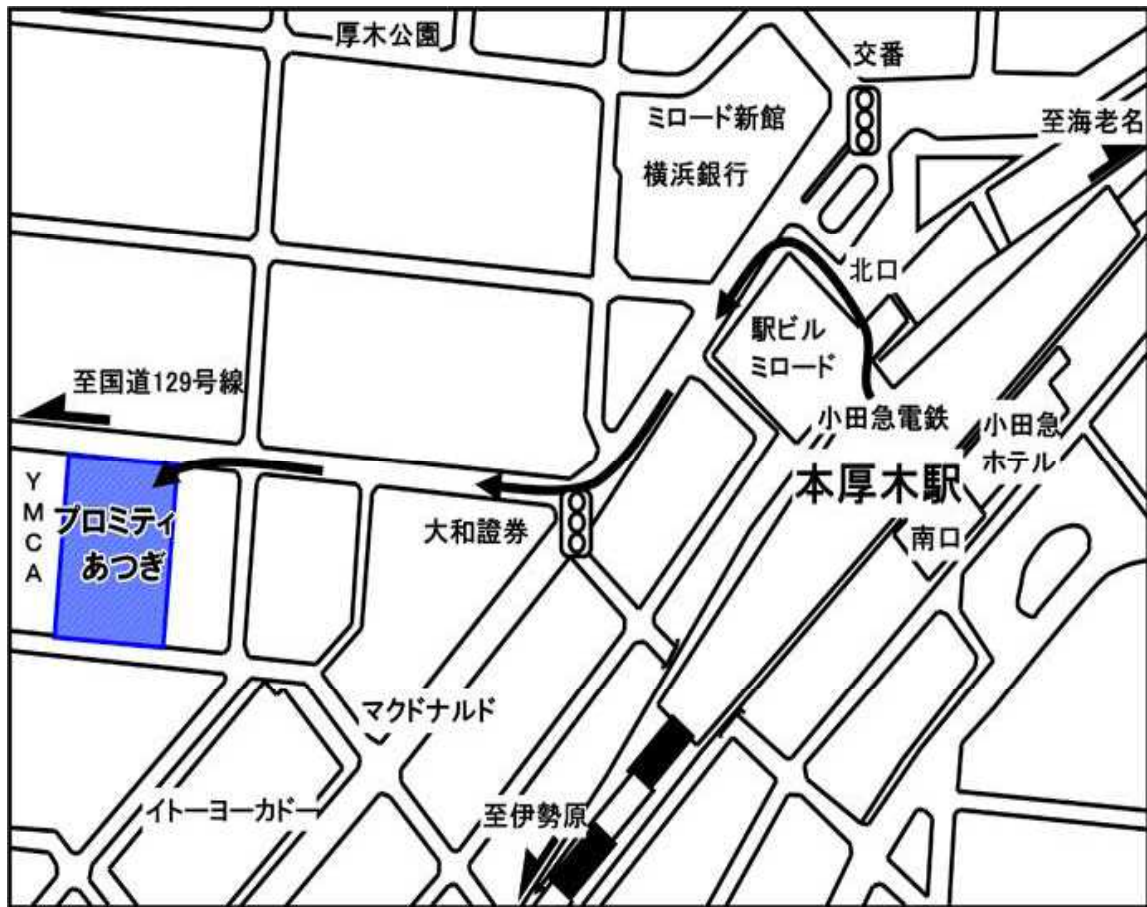

プロミティ厚木

〒243-0018 神奈川県厚木市中町 4-16-21

プロミティあつぎビル 1階

TEL:046-221-7838

小田急線本厚木北口より 5分