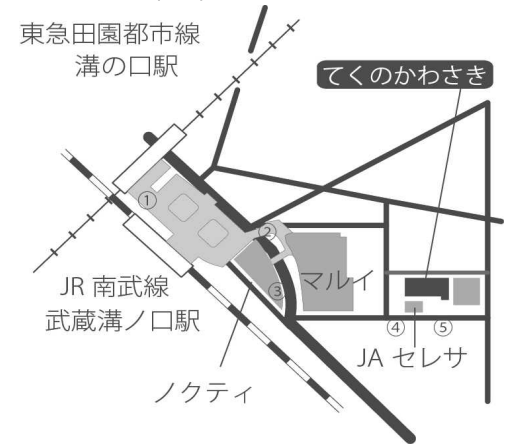

- ご挨拶
- てくのかわさきとは
- 施設のご案内
- てくのみまもりマップ
- てくの入居機関・団体

利用のご案内

- 各室情報・利用料一覧
- ご利用のご案内
- ご利用上の注意
- FAQ よくある質問

各室のご案内

- てくのホール・第3研修室
- 第1研修室~第5研修室
- 会議室・展示場・和室
- てくのかわさき実習室

てくのギャラリー

- てくのだよりバックナンバー
- 平成★てくのブログ
- てくのサークル情報
- てくの近隣施設リンク

お問い合わせ

Tel 044-812-1090

受付時間 8:30~20:00

休館日 年末年始 12/29~1/3

お問い合わせ

てくのかわさき道案内 (武蔵溝ノ口 → てくのかわさき)

①東急溝の口駅東口、又はJR武蔵溝ノ口駅北口に出て、マルイファミリー溝口店(ノクティプラザ2)方面へ。

②マルイ正面手前の階段で2階デッキから地上に下りて、そのまま進み下さい。

③みずほ信託銀行の前を通り、マルイビルの角、ドトールコーヒーの手前、合同庁舎入口交差点を左折して下さい。

④マルイの角を左折して150m直進すると、左側にJAセレサ川崎(農協)があります。

⑤JAセレサ川崎の隣(先)のビルが川崎市生活文化会館 てくのかわさきです。青い入口が特徴です。

※ 案内図の数字と写真をご確認下さい。

googleマップでもご確認頂けます。

ホーム 施設のご案内 ご利用のご案内 各室情報・利用料一覧 講座のご案内 採用情報